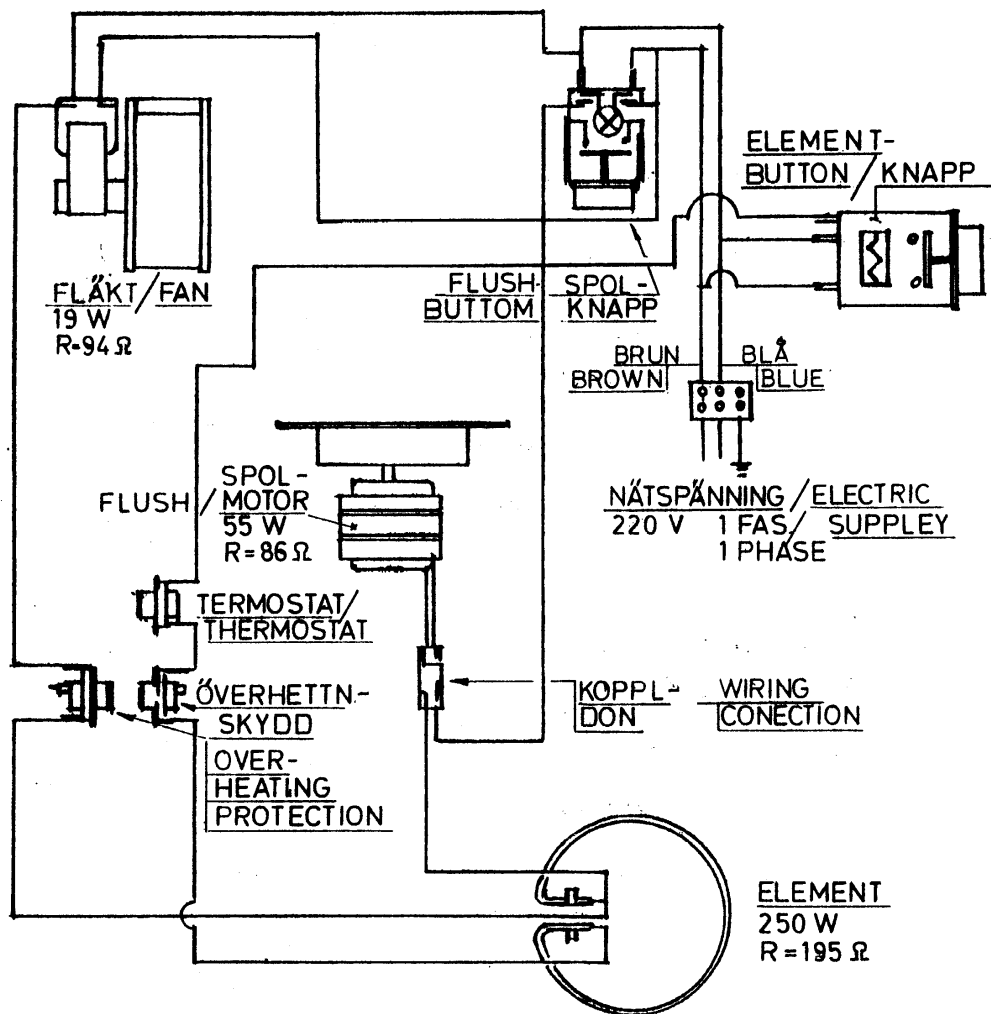

LEDNINGSSCHEMA / WIRING DIAGRAM

PRODUCT NO 2205010-01-02

3003813- / 3003814-

WIRING DIAGRAM
KOPPLINGSSCHEMA
CLASSIC / ELECTROLAV / 3000

RESERVDDELSLISTA Miljötoalett Classic 3000 / Miljötoalett 300 38 13 / 300 38 14