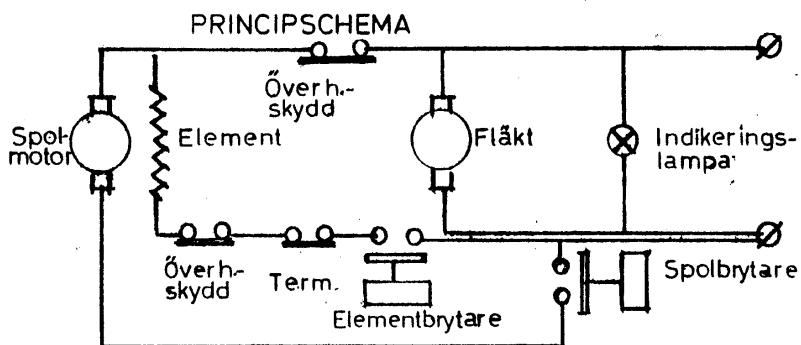

LEDNINGSSCHEMA / WIRING DIAGRAM

PRODUCT NO 2205010-01-02

3003813- / 3003814-

WIRING DIAGRAM
KOPPLINGSSCHEMA
CLASSIC / ELECTROLAV / 3000

RESERVDDELSLISTA Miljötoalett Classic 3000 / Miljötoalett 300 38 13 / 300 38 14